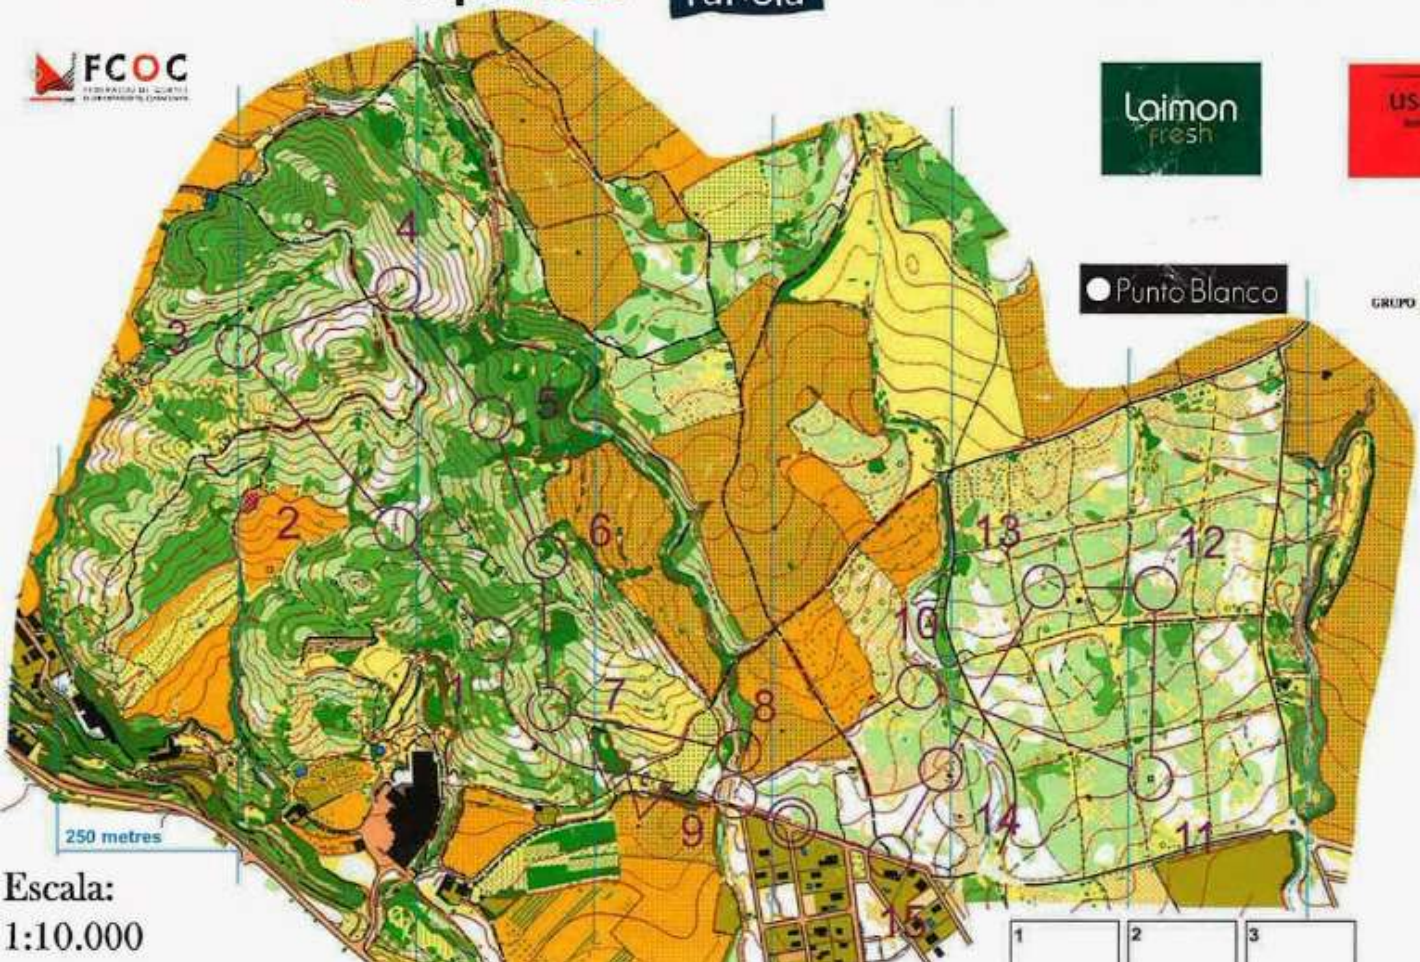

consell esportiu de
l'anoia

Ajuntament
EL BRUC

UNIÓ DE FEDERACIONS
ESPORTIVES DE CATALUNYA

CORRE PER LA
INDEPENDÈNCIA

FCOC
FEDERACIÓ DELS CLUBS
D'ORIENTACIÓ DE CATALUNYA

esportcat

Laimon
fresh

usana

Punto Blanco

GRUP VICHY CATALAN

Escala:
1:10.000

1 2 3